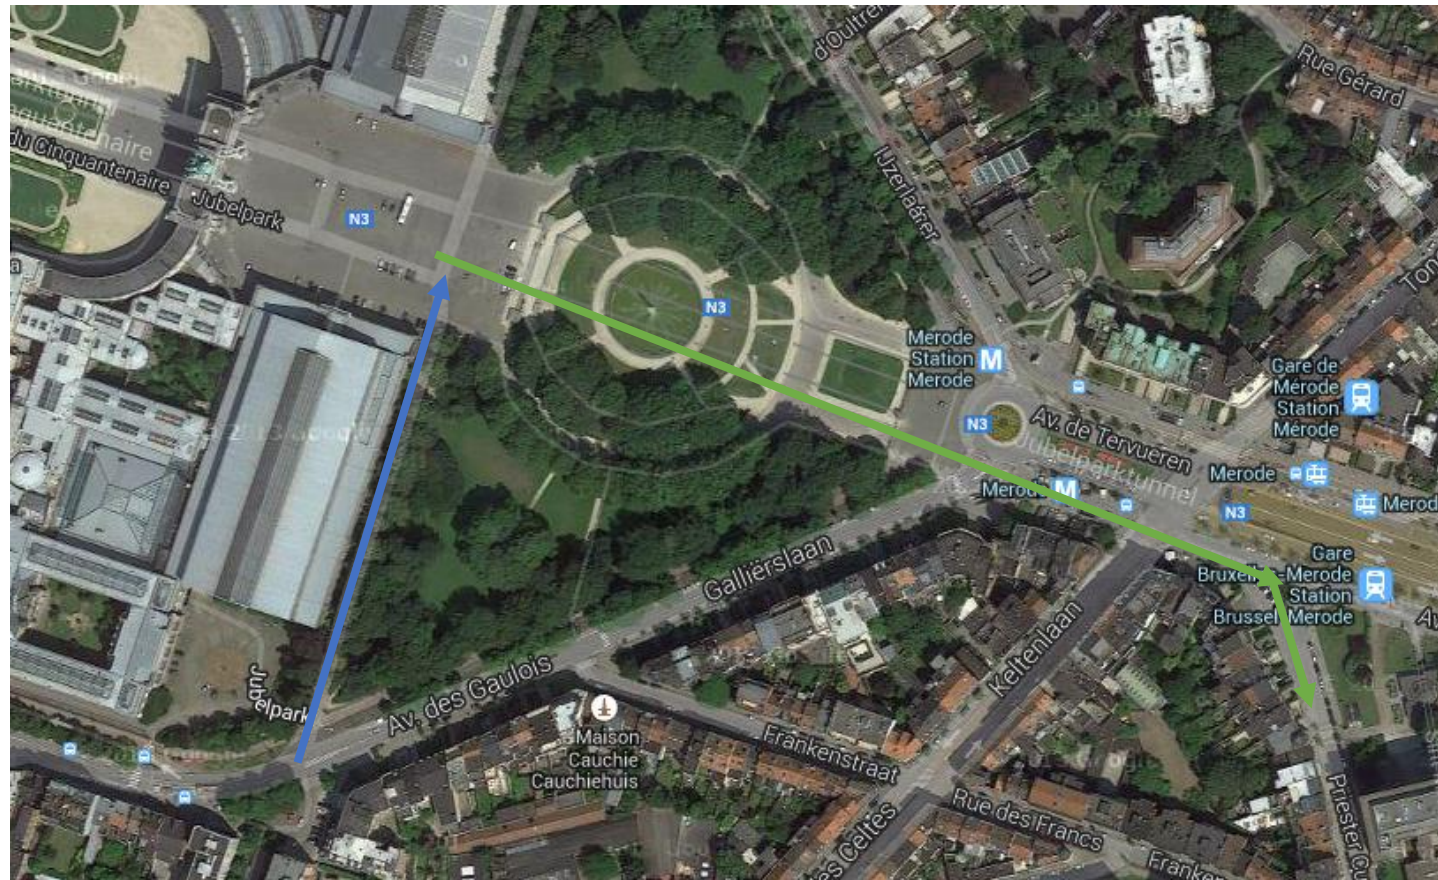

Parkeren: Automuseum

Gratis parkeergelegenheid bij het automuseum. Hou daarvoor uiterst links op de Nerviërslaan zodat je de afslag naar het autoworld museum niet mist.

Metro lijn 1 of 5, station Merode. Neem uitgang Merode Tervuren Square Pr. Jean de Mérode. Dan komt u tegenover ons kantoor Tervurenlaan 37 1040 Etterbeek

Via de  kan je de gratis parking van het auto musuem oprijden en vervolgens kan u via de  te voet (5min.) naar ons kantoor Tervurenlaan 37 te Etterbeek wandelen.